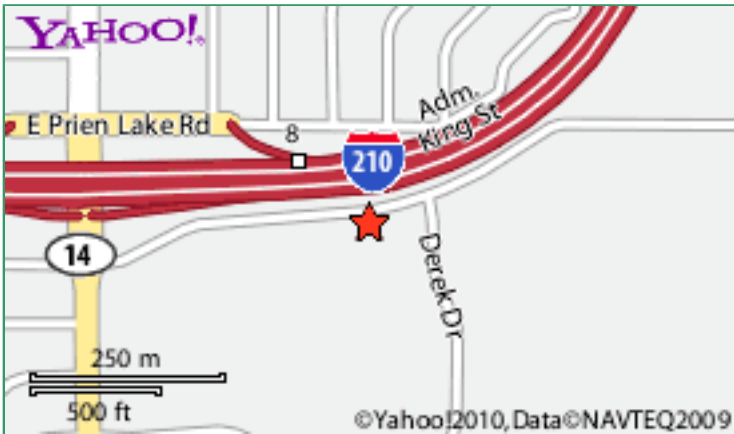

### Circuit City - Lake Charles

**2990 E Prien Lake Rd  
Lake Charles, LA 70615  
(337) 562-1820**

**Website: N/A**

**E-Mail: N/A**

## Map